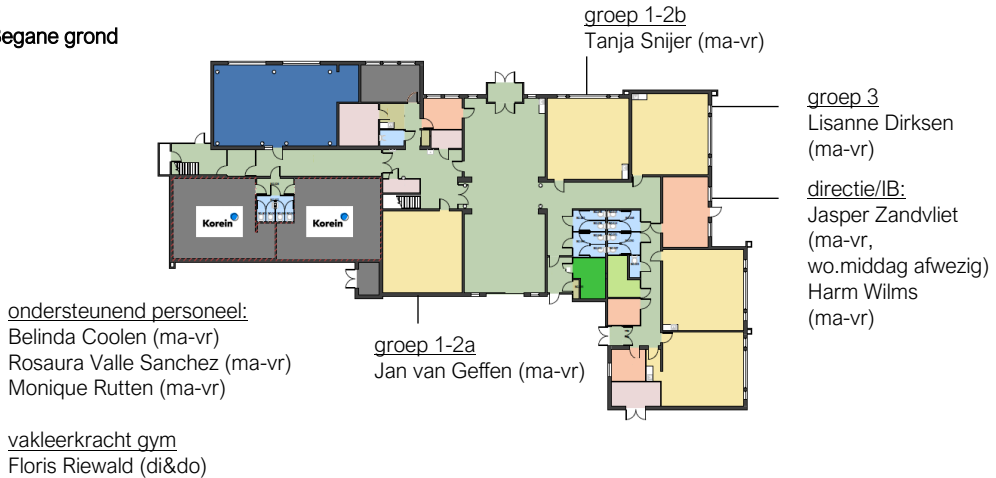

Begane grond