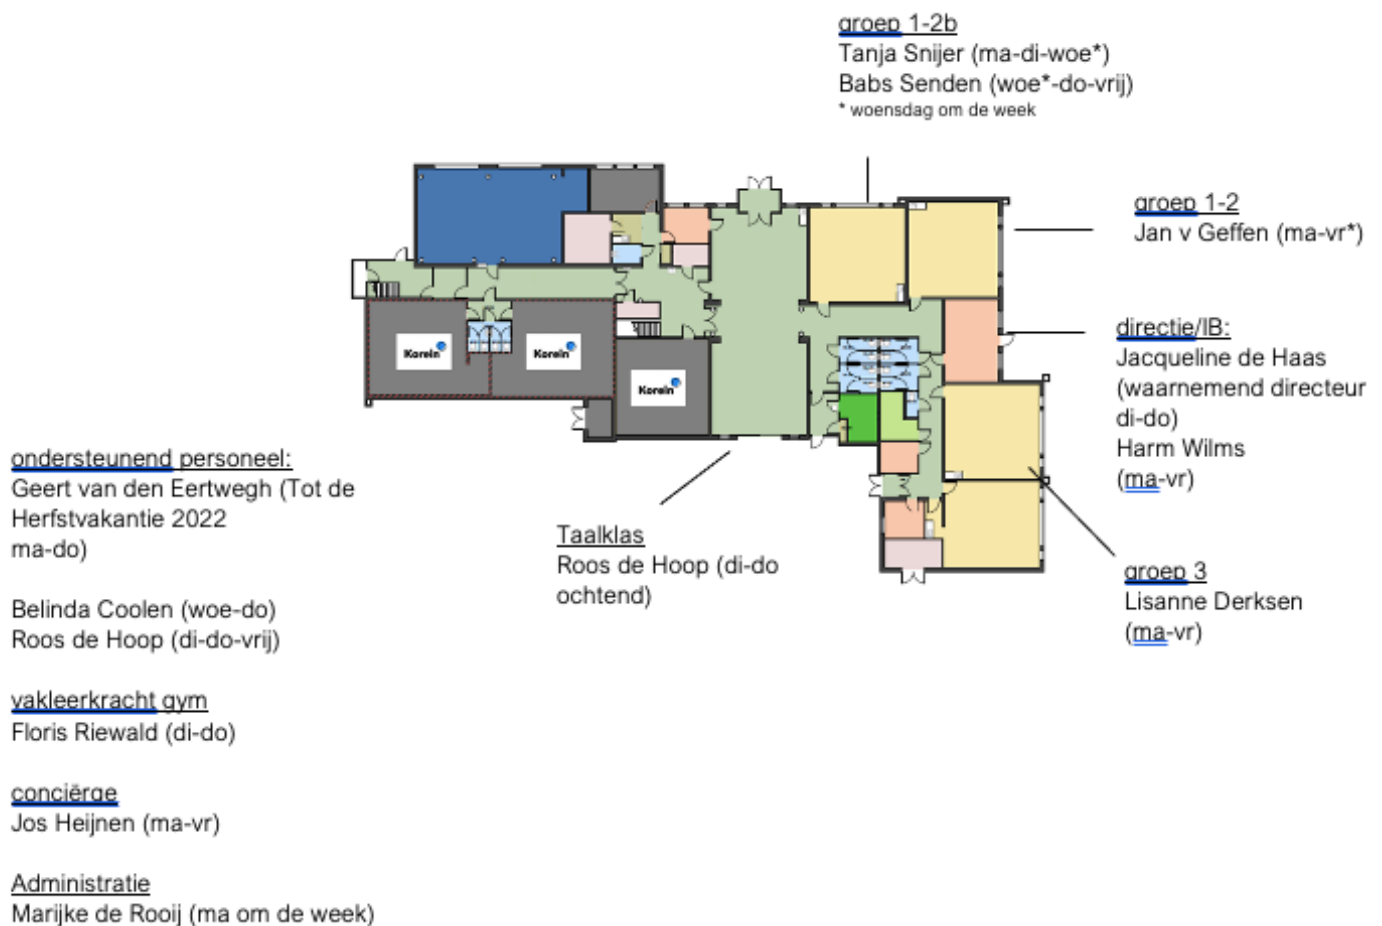

Begane grond

1e verdieping

*dagen met een sterretje betreft de dag om de week of alleen de eerste helft van het schooljaar

** LIO staat voor Leraar In Opleiding; de eindstage in het vierde studiejaar van de Pabo